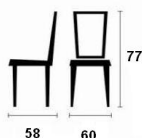

Krzesło R-26**Cena :****279,00 zł**Nr katalogowy : **CH-R 26-KRZE**Producent : **Chojmex**Dostępność : **Na zamówienie**Stan magazynowy : **brak w magazynie**

Średnia ocena :

Materiał:

drewno olchowe, tkanina

- 2-letnia gwarancja producenta
- produkt nowy, oryginalnie zapakowany

WZORNIK WYBARWIENIA DREWNA**WZORNIK TKANIN**

(prosimy wybrać kolor tkaniny i wpisać go w uwagach przy złożeniu zamówienia)

GRUPA A**GRUPA B****GRUPA C****GRUPA D****Możliwość wykończenia w efekcie patyny!****Dostępne opcje Krzesło R-26**» **Grupa Tkanin:** Grupa D, Grupa C (+6,00 zł), Grupa B (+11,00 zł), Grupa A (+76,00 zł).» **Wybarwienie Drewna Chojmex:** 002 JASNY RUSTIKAL, 003 DĄB RUSTIKAL, 004 JASNY ORZECH, 005 ORZECH, 006 KONIAK, 007 MAHOŃ, 008 BRUNAT 22-23, 009 KALWADOS, 0010 BAWARIA, DD11 ORZECH ARTEMIDA, 0012 WENGE, 0013 ORZECH PENSYLVANIA, 0014 OLCHA, 0015 W101, 0016 ORZECH TEXAS.» **Termin realizacji:** ok. 2 - 4 tygodnie.