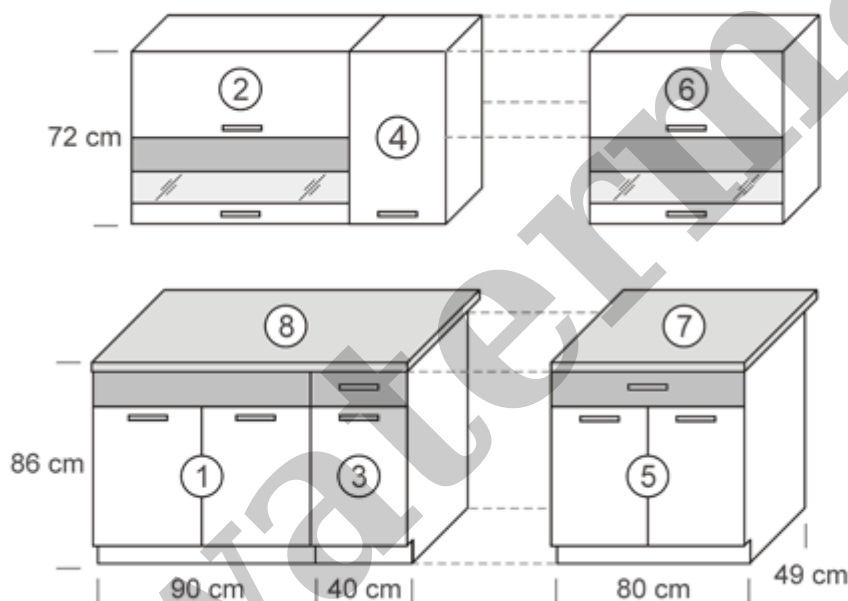

KAMDUO 210-Z8 - Trawa z orzechem

Kolorystyka Mebli Kuchennych KAMDUO